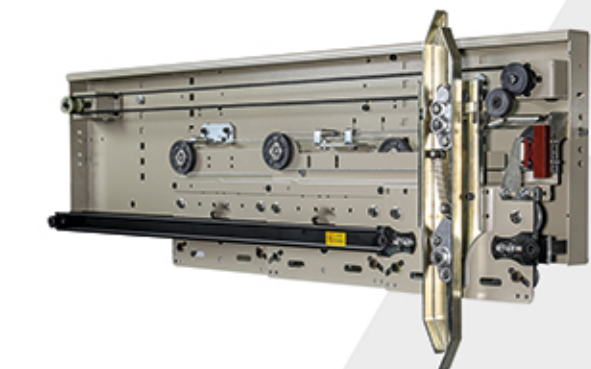

درب کابین تلسکوپی تمام دو لته ۴ سانتی موتور عمود

درب کابین تلسکوپی نیمه اتوماتیک دو لته ۴ سانتی

درب کابین تلسکوپی تمام دو لته ۲/۵ سانتی

درب کابین تلسکوپی ۳ لته تمام اتوماتیک ۲/۵ سانتی

درب ۳ لته تلسکوپی نیمه اتوماتیک ۲/۵ سانتی