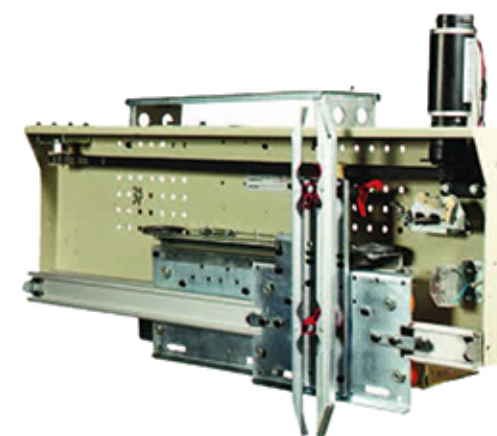

درب کابین تلسکوپی تمام دو لته ۴ سانتی موتور عمود

درب کابین تلسکوپی نیمه اتوماتیک دو لته ۴ سانتی

درب کابین تلسکوپی تمام دو لته ۲/۵ سانتی

درب کابین تلسکوپی ۳ لته تمام اتوماتیک ۲/۵ سانتی

درب ۳ لته تلسکوپی نیمه اتوماتیک ۲/۵ سانتی

درب های نیمه اتوماتیک و تمام اتوماتیک

درب کابین تلسکوپی تمام دو لته ۴ سانتی

درب کابین نیمه اتوماتیک ۴ لته سینوسی

درب طبقه سانترال تمام اتوماتیک

درب طبقه تلسکوپی دو لته ۲/۵ سانتی

درب طبقه تلسکوپی سه لته ۲/۵ سانتی