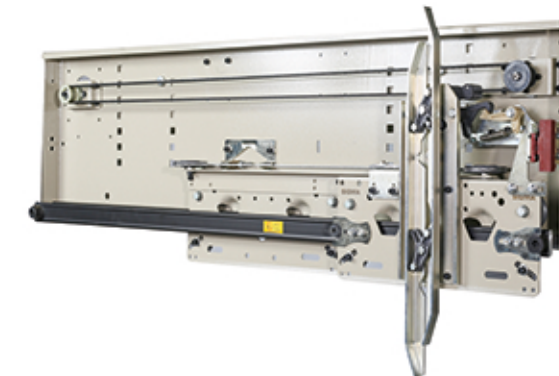

درب کابین تلسکوپی تمام دو لته ۴ سانتی موتور عمود

درب کابین تلسکوپی نیمه اتوماتیک دو لته ۴ سانتی

درب کابین تلسکوپی تمام دو لته ۲/۵ سانتی

درب کابین تلسکوپی ۳ لته تمام اتوماتیک ۲/۵ سانتی

درب ۳ لته تلسکوپی نیمه اتوماتیک ۲/۵ سانتی

درب های نیمه اتوماتیک و تمام اتوماتیک

درب کابین تلسکوپی تمام دو لته ۴ سانتی

درب کابین نیمه اتوماتیک ۴ لته سینوسی

درب طبقه سانترال تمام اتوماتیک

درب طبقه تلسکوپی دو لته ۲/۵ سانتی

درب طبقه تلسکوپی سه لته ۲/۵ سانتی