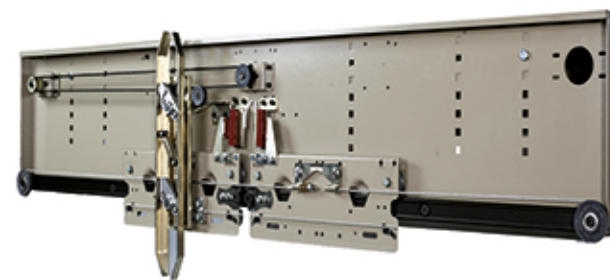

درب کابین تمام اتوماتیک سانترال